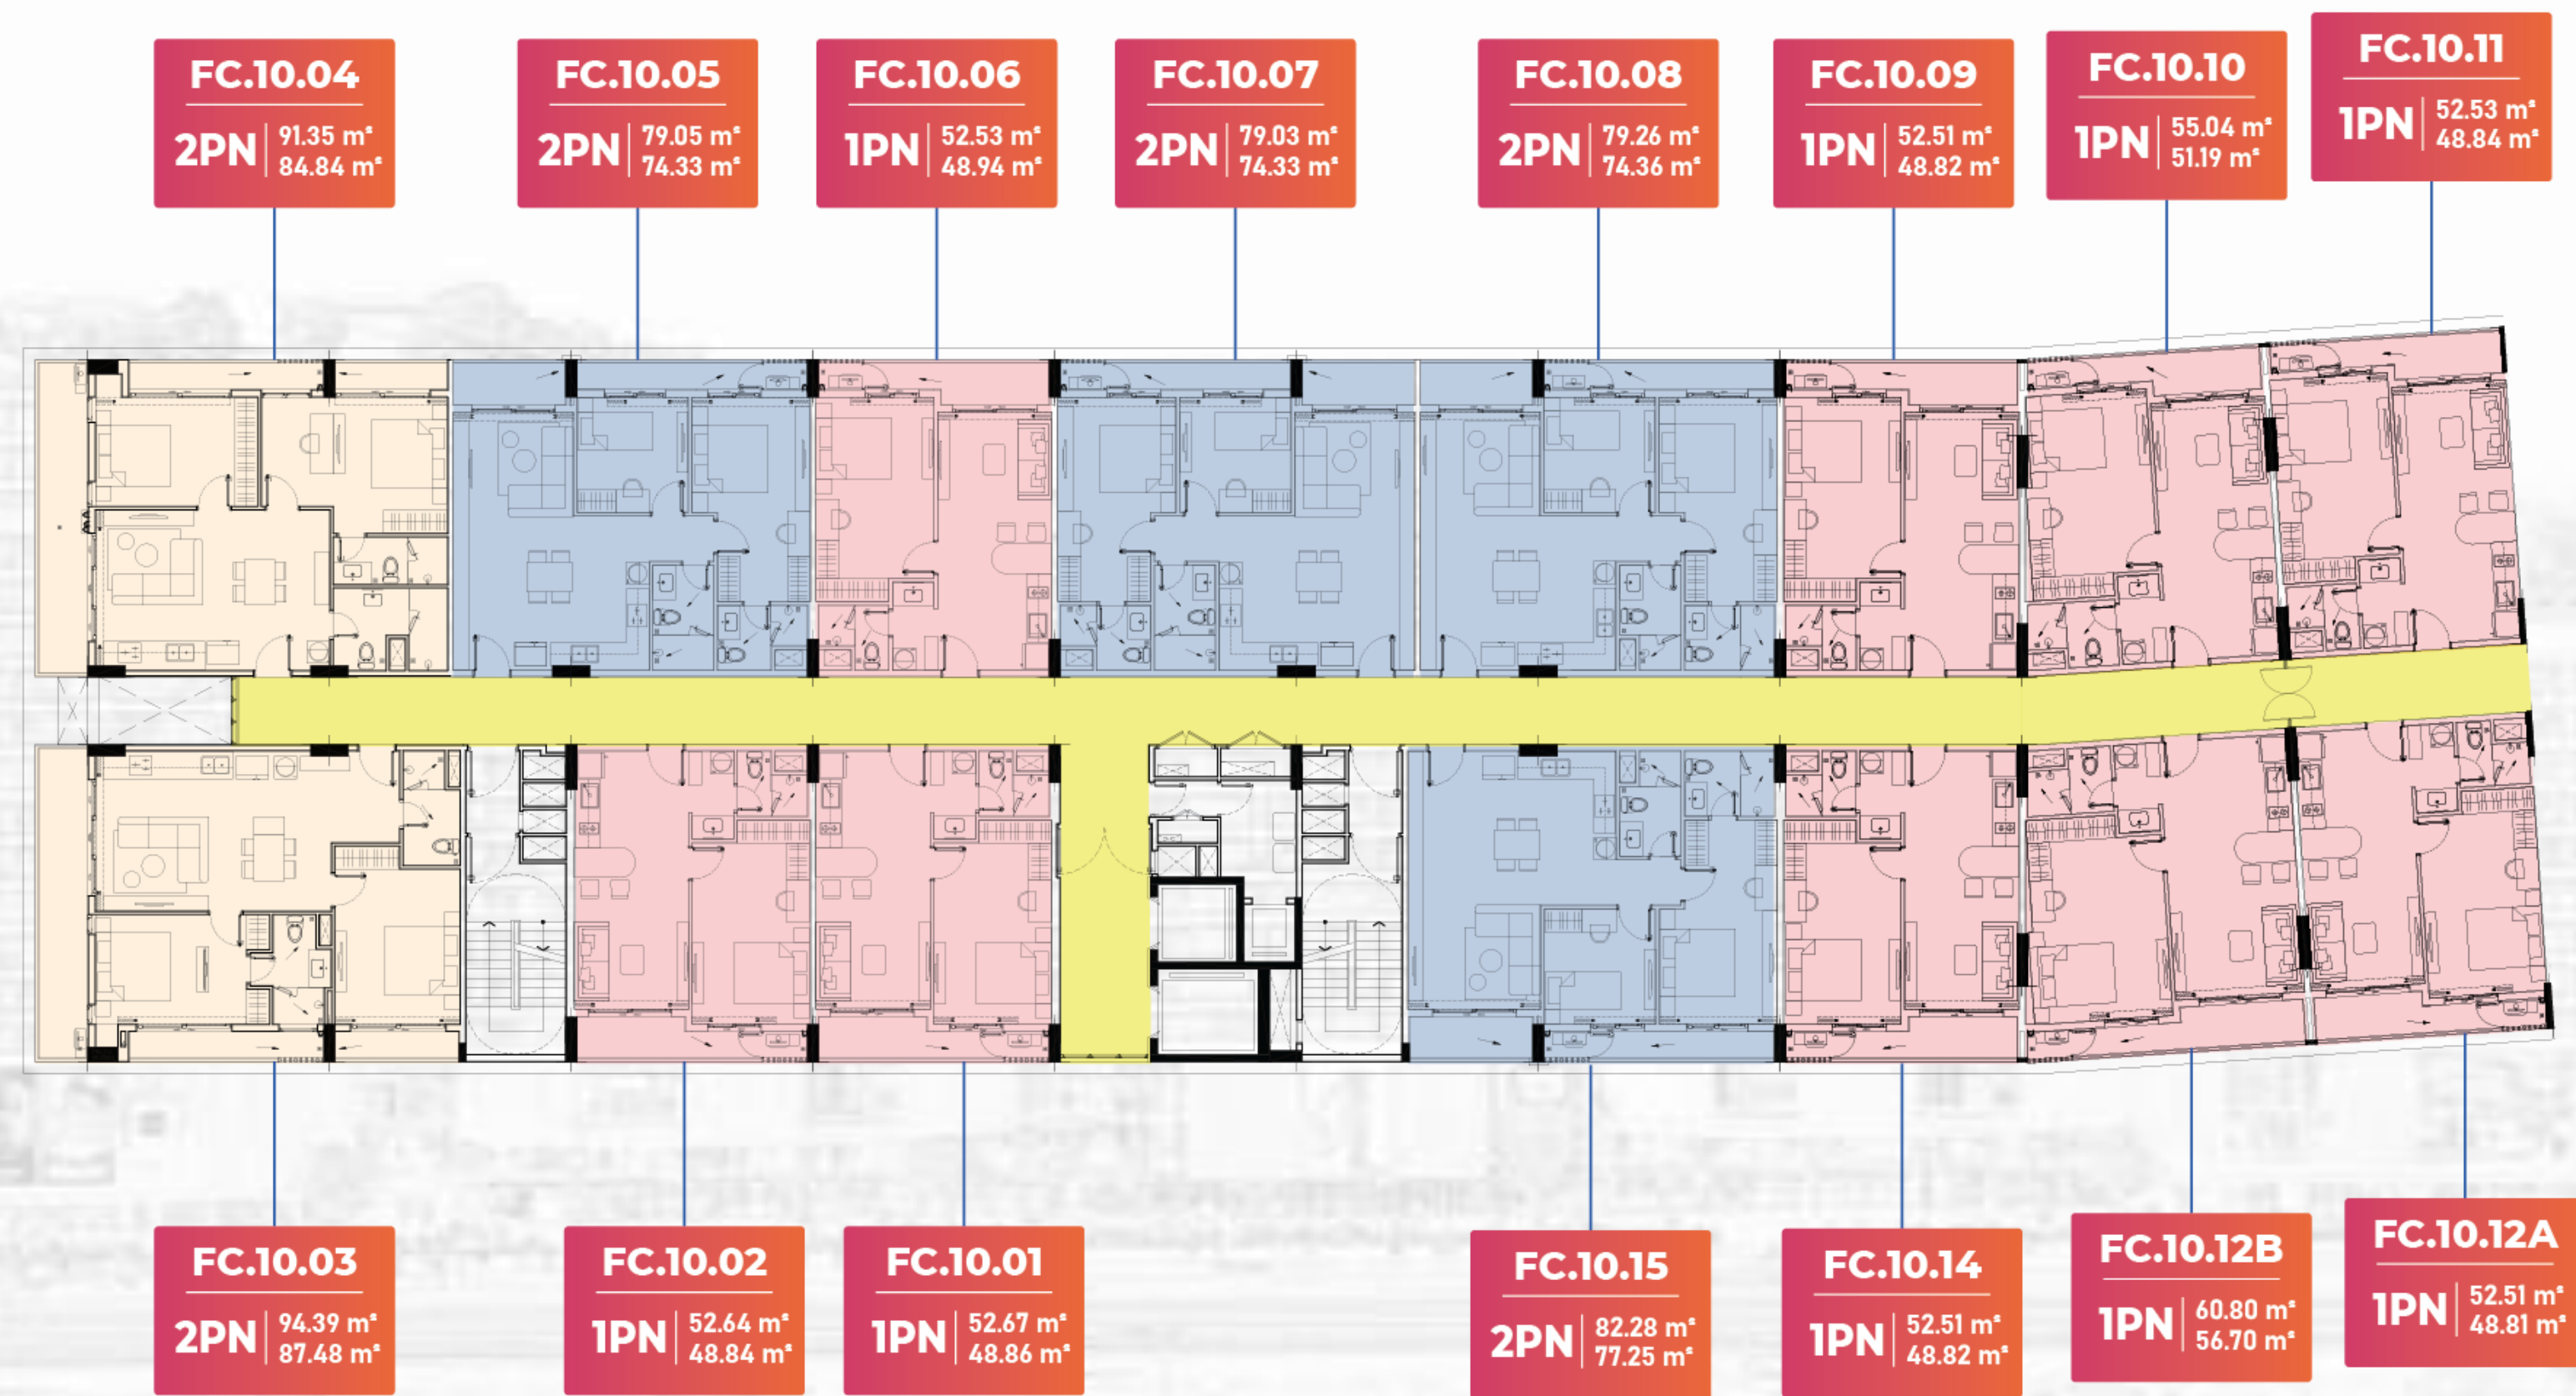

Diện tích **11,994** m²
Tầng cao **18** tầng
Số lượng căn hộ **435** căn
Tầng hầm **02** hầm
Mật độ XD Khối đế **33.68%**
Mật độ XD Khối tháp **27.4%**
Chiều cao tầng **3.20** m
Chỗ đậu xe **504** chỗ xe hơi, **1475** chỗ xe máy

Block Fiesta

Diện tích **10,528** m²
Tầng cao **18** tầng
Số lượng căn hộ **445** căn
Tầng hầm **02** hầm
Mật độ XD Khối đế **38.24%**
Mật độ XD Khối tháp **31.03%**
Chiều cao tầng **3.20** m
Chỗ đậu xe **419** chỗ xe hơi, **1394** chỗ xe máy

Hồ bơi vô cực

Ngắm trọn không gian rộng mở

Sky Garden

Khu ngắm cảnh

Sky Garden

BBQ

TT. HUYỆN NHƠN TRẠCH

TT. HUYỆN NHƠN TRẠCH

TT. HUYỆN NHƠN TRẠCH

Căn hộ mẫu
1 PHÒNG NGỦ

Căn hộ mẫu
2 PHÒNG NGỦ

Căn hộ mẫu

3 PHÒNG NGỦ

Siêu cất cánh

2
0
2
6

Các tuyến đường cao tốc, vành đai, đại lộ kết nối sân bay Long Thành đi vào vận hành: