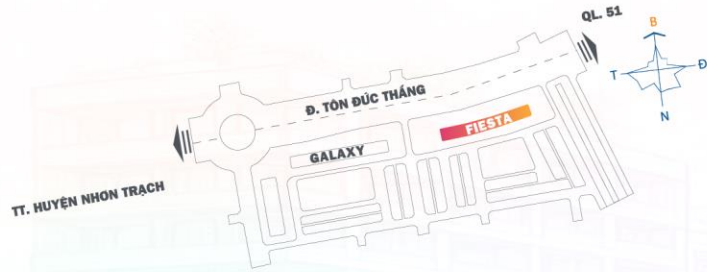

Mặt bằng **TẦNG 7**
Block Fiesta