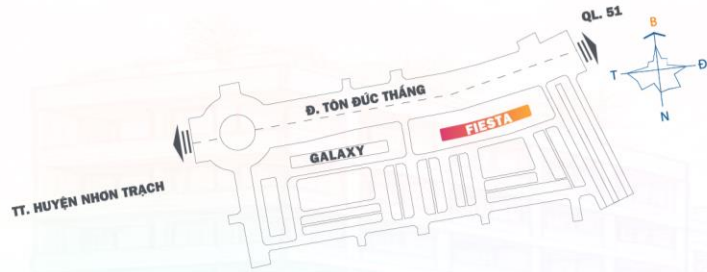

Mặt bằng **TẦNG 5-6**
Block Fiesta