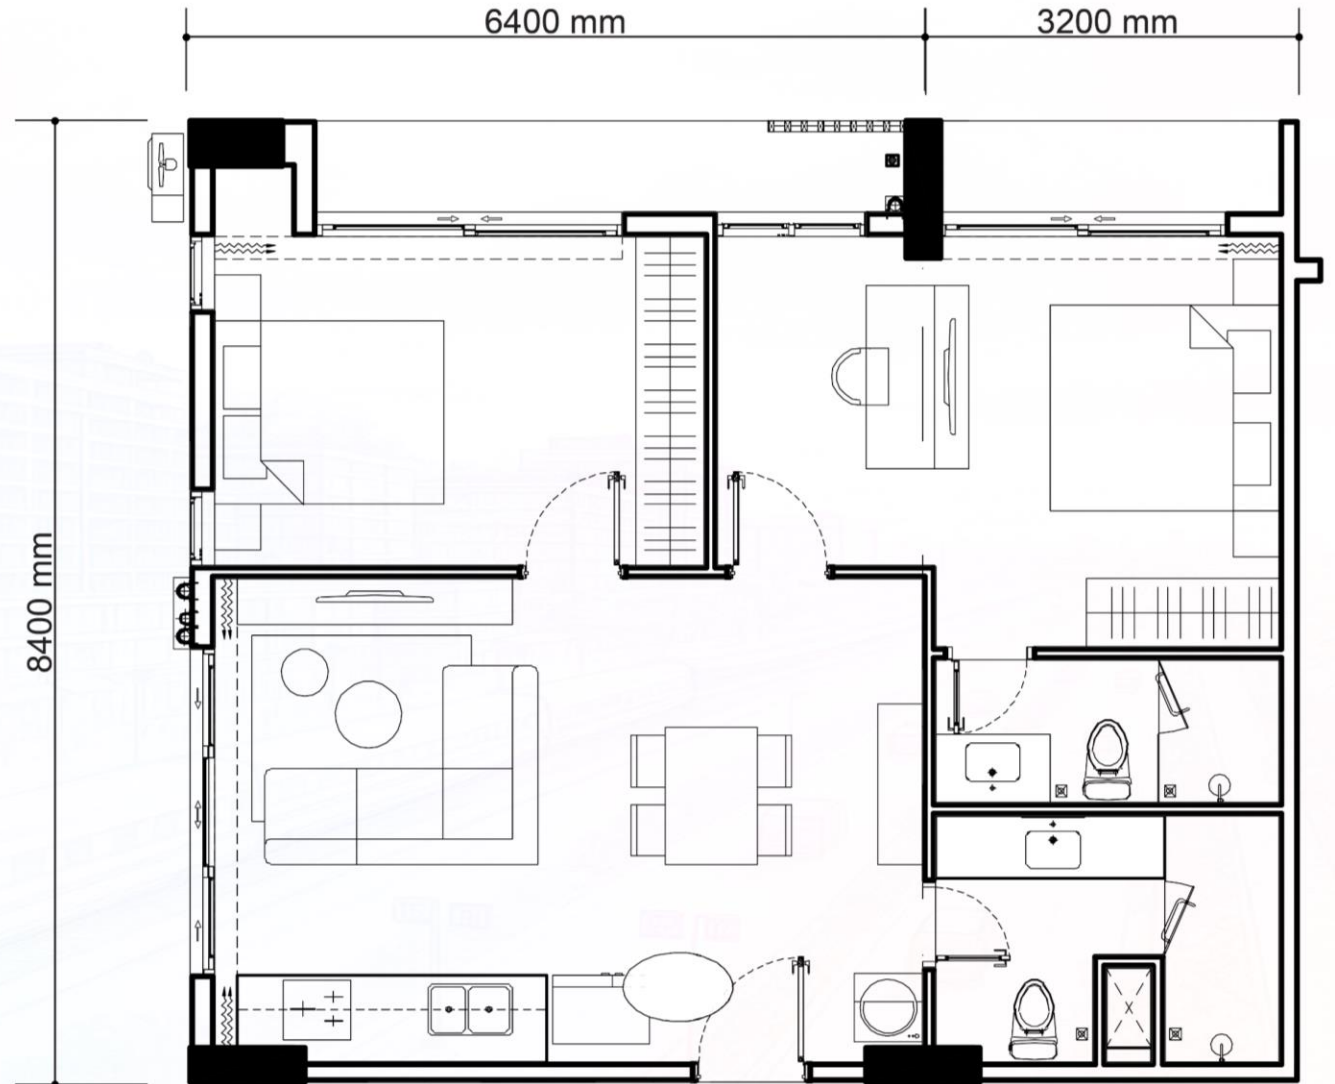

## 1 PHÒNG NGỦ + 1WC

DIỆN TÍCH XÂY DỰNG / GFA: 52,65 m<sup>2</sup>

DIỆN TÍCH SỬ DỤNG / NFA: 48,85 m<sup>2</sup>

Căn hộ

**2 PHÒNG NGỦ + 2WC**

DIỆN TÍCH XÂY DỰNG / GFA: 79,15 m<sup>2</sup>

DIỆN TÍCH SỬ DỤNG / NFA: 74,34 m<sup>2</sup>

Căn hộ  
**3 PHÒNG NGỦ + 2 WC**

DIỆN TÍCH XÂY DỰNG / GFA: 118,35 m<sup>2</sup>

DIỆN TÍCH SỬ DỤNG / NFA: 109,64 m<sup>2</sup>

CĂN HỘ\_FC.3B.04

**2 PHÒNG NGỦ + 2 WC (GÓC)**

DIỆN TÍCH XÂY DỰNG / GFA: 90.84 m<sup>2</sup>

DIỆN TÍCH SỬ DỤNG / NFA: 84.58 m<sup>2</sup>

CĂN HỘ\_FA.07.06

**2 PHÒNG NGỦ + 2 WC (GÓC)**

DIỆN TÍCH XÂY DỰNG / GFA: 91.32 m<sup>2</sup>

DIỆN TÍCH SỬ DỤNG / NFA: 84.60 m<sup>2</sup>

Mặt bằng **TẦNG 3B**  
Block Fiesta