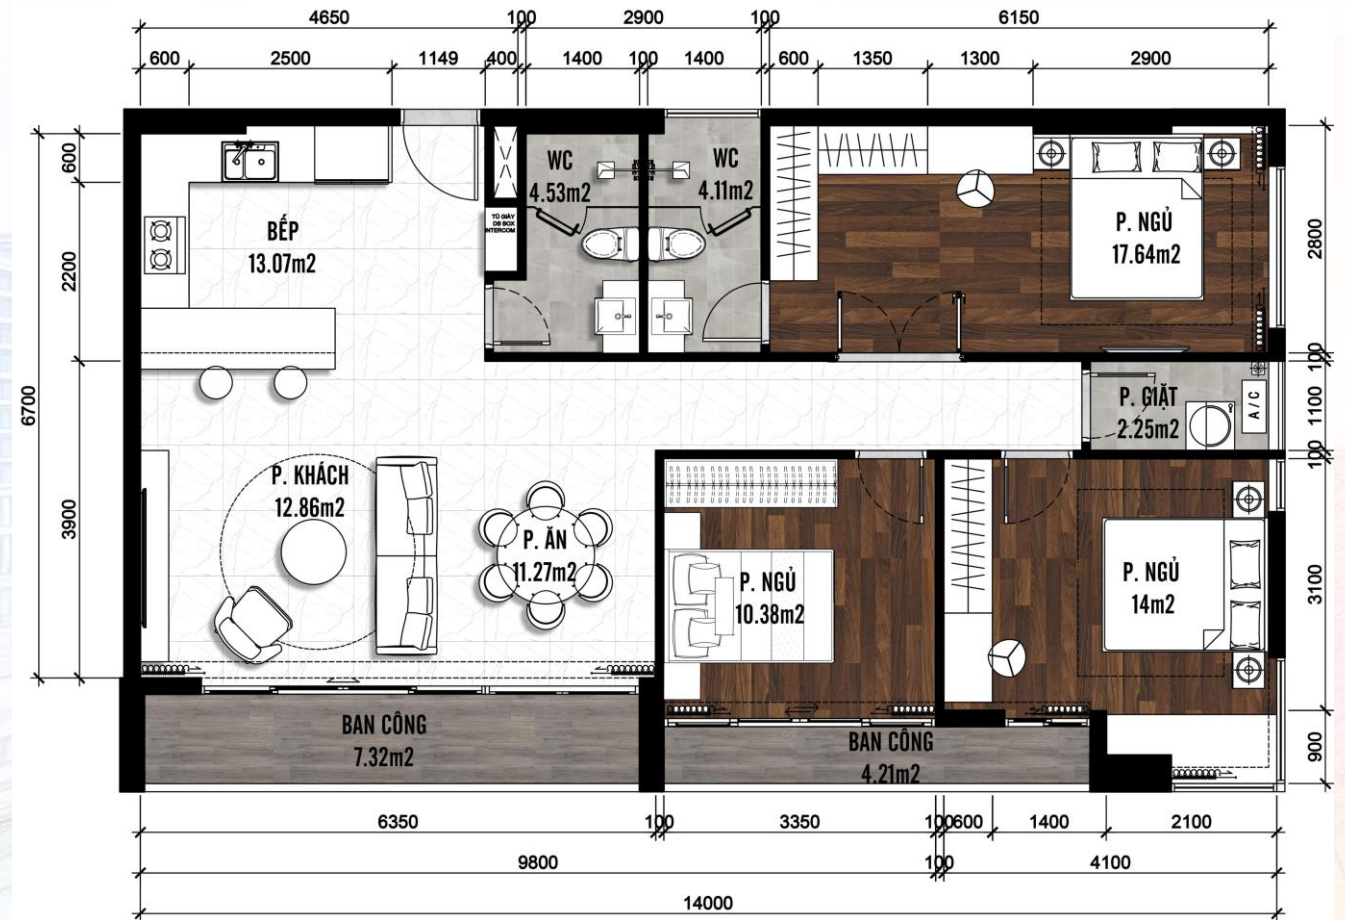

## 1 PHÒNG NGỦ + 1WC

DIỆN TÍCH XÂY DỰNG / GFA: 52,65 m<sup>2</sup>

DIỆN TÍCH SỬ DỤNG / NFA: 48,85 m<sup>2</sup>

Căn hộ

**2 PHÒNG NGỦ + 2WC**

DIỆN TÍCH XÂY DỰNG / GFA: 79,15 m<sup>2</sup>

DIỆN TÍCH SỬ DỤNG / NFA: 74,34 m<sup>2</sup>

Căn hộ  
**3 PHÒNG NGỦ + 2 WC**

DIỆN TÍCH XÂY DỰNG / GFA: 118,35 m<sup>2</sup>

DIỆN TÍCH SỬ DỤNG / NFA: 109,64 m<sup>2</sup>

CĂN HỘ\_FC.3B.04

**2 PHÒNG NGỦ + 2 WC (GÓC)**

DIỆN TÍCH XÂY DỰNG / GFA: 90.84 m<sup>2</sup>

DIỆN TÍCH SỬ DỤNG / NFA: 84.58 m<sup>2</sup>

CĂN HỘ\_FA.07.06

**2 PHÒNG NGỦ + 2 WC (GÓC)**

DIỆN TÍCH XÂY DỰNG / GFA: 91.32 m<sup>2</sup>

DIỆN TÍCH SỬ DỤNG / NFA: 84.60 m<sup>2</sup>

Mặt bằng **TẦNG 3B**  
Block Fiesta