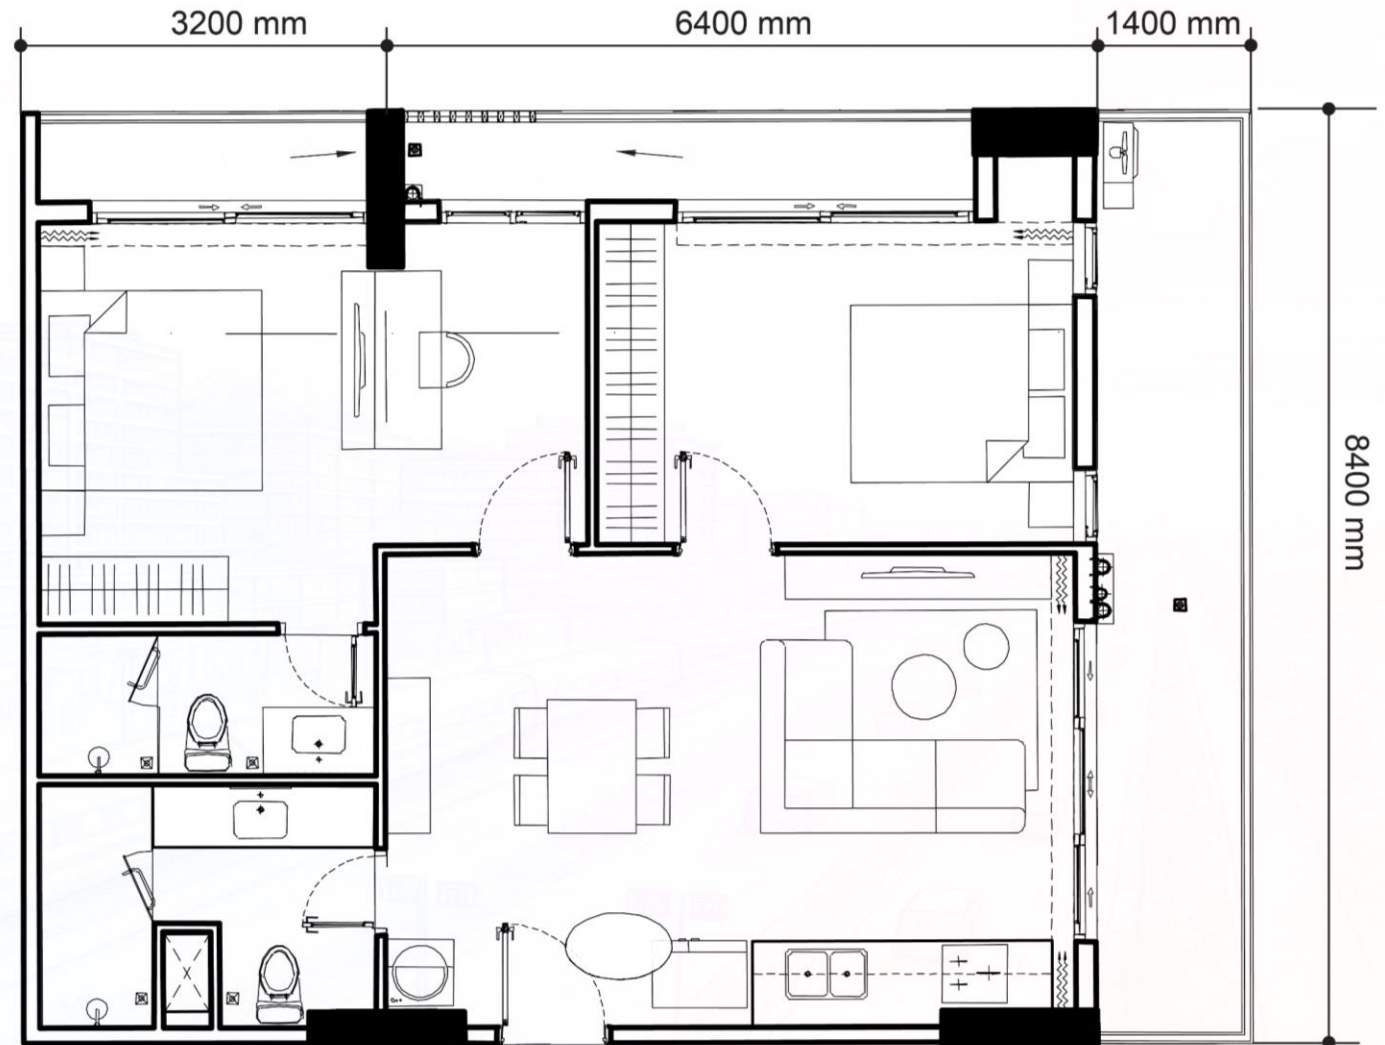

Căn hộ  
**3 PHÒNG NGỦ + 2 WC**

DIỆN TÍCH XÂY DỰNG / GFA: 118,35 m<sup>2</sup>

DIỆN TÍCH SỬ DỤNG / NFA: 109,64 m<sup>2</sup>

CĂN HỘ\_FC.3B.04

**2 PHÒNG NGỦ + 2 WC (GÓC)**

DIỆN TÍCH XÂY DỰNG / GFA: 90.84 m<sup>2</sup>

DIỆN TÍCH SỬ DỤNG / NFA: 84.58 m<sup>2</sup>

CĂN HỘ\_FA.07.06

**2 PHÒNG NGỦ + 2 WC (GÓC)**

DIỆN TÍCH XÂY DỰNG / GFA: 91.32 m<sup>2</sup>

DIỆN TÍCH SỬ DỤNG / NFA: 84.60 m<sup>2</sup>

Mặt bằng **TẦNG 3B**  
Block Fiesta