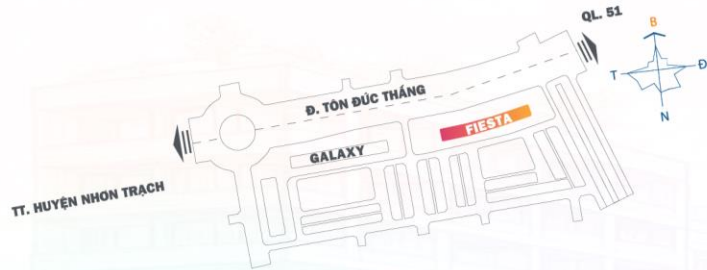

DIỆN TÍCH SỬ DỤNG / NFA: 84.58 m<sup>2</sup>

CĂN HỘ\_FA.07.06

**2 PHÒNG NGỦ + 2 WC (GÓC)**

DIỆN TÍCH XÂY DỰNG / GFA: 91.32 m<sup>2</sup>

DIỆN TÍCH SỬ DỤNG / NFA: 84.60 m<sup>2</sup>

Mặt bằng **TẦNG 3B**  
Block Fiesta