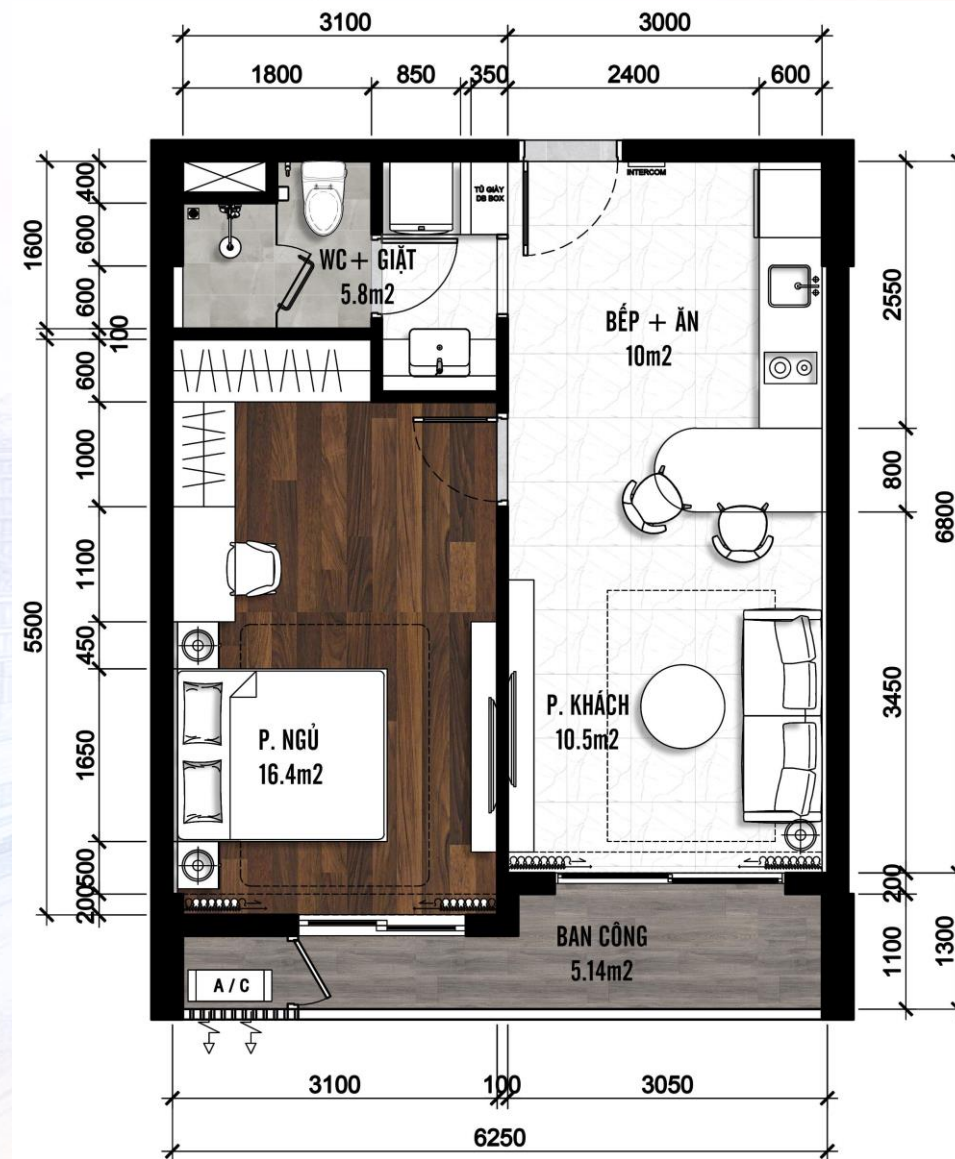

## 1 PHÒNG NGỦ + 1WC

DIỆN TÍCH XÂY DỰNG / GFA: 52,65 m<sup>2</sup>

DIỆN TÍCH SỬ DỤNG / NFA: 48,85 m<sup>2</sup>

Căn hộ

**2 PHÒNG NGỦ + 2WC**

DIỆN TÍCH XÂY DỰNG / GFA: 79,15 m<sup>2</sup>

DIỆN TÍCH SỬ DỤNG / NFA: 74,34 m<sup>2</sup>

Căn hộ  
**3 PHÒNG NGỦ + 2 WC**

DIỆN TÍCH XÂY DỰNG / GFA: 118,35 m<sup>2</sup>

DIỆN TÍCH SỬ DỤNG / NFA: 109,64 m<sup>2</sup>

CĂN HỘ\_FC.3B.04

**2 PHÒNG NGỦ + 2 WC (GÓC)**

DIỆN TÍCH XÂY DỰNG / GFA: 90.84 m<sup>2</sup>

DIỆN TÍCH SỬ DỤNG / NFA: 84.58 m<sup>2</sup>

CĂN HỘ\_FA.07.06

**2 PHÒNG NGỦ + 2 WC (GÓC)**

DIỆN TÍCH XÂY DỰNG / GFA: 91.32 m<sup>2</sup>

DIỆN TÍCH SỬ DỤNG / NFA: 84.60 m<sup>2</sup>

Mặt bằng **TẦNG 3B**  
Block Fiesta