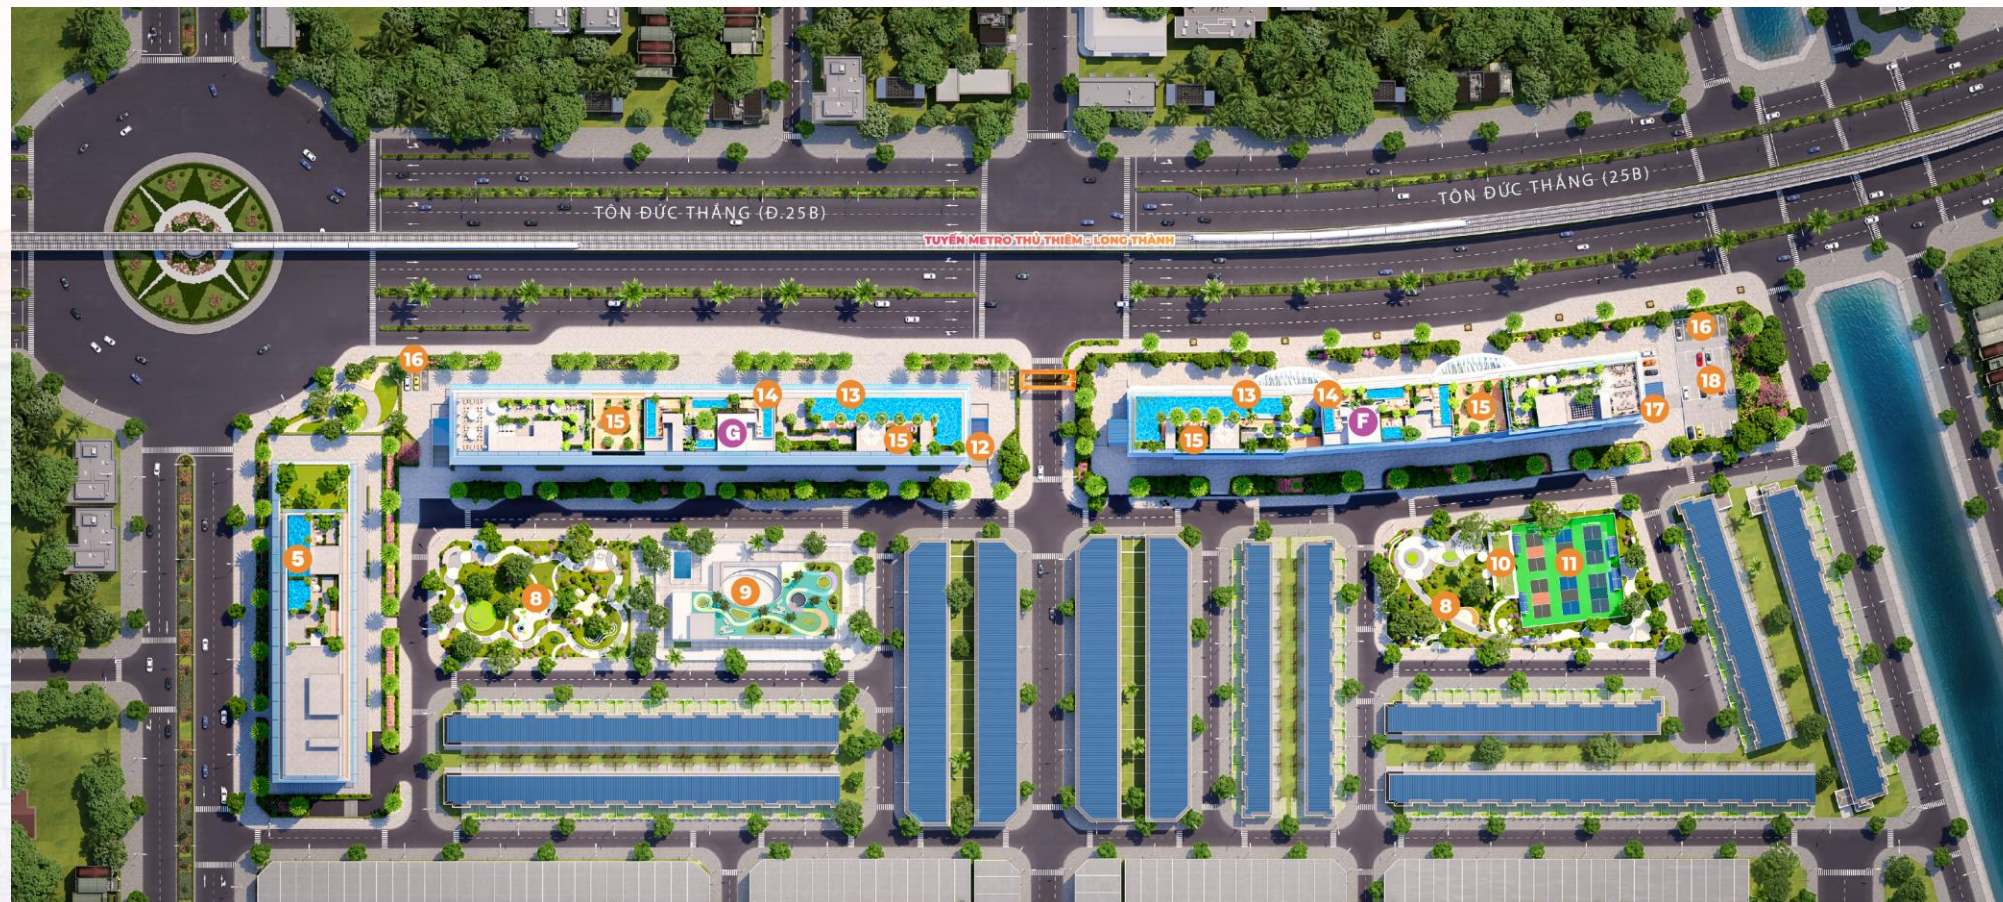

G Block Galaxy

8 FIATO Park

11 Sân Pickleball

14 Khu thư giãn hồ bơi

17 Hầm xe block F

F Block Fiesta

9 Trường mầm non

12 Hầm xe block G

15 Sân chơi

18 Bãi đậu xe

10 Boutique Café

13 Kid's Pool

16 Trạm sạc xe điện