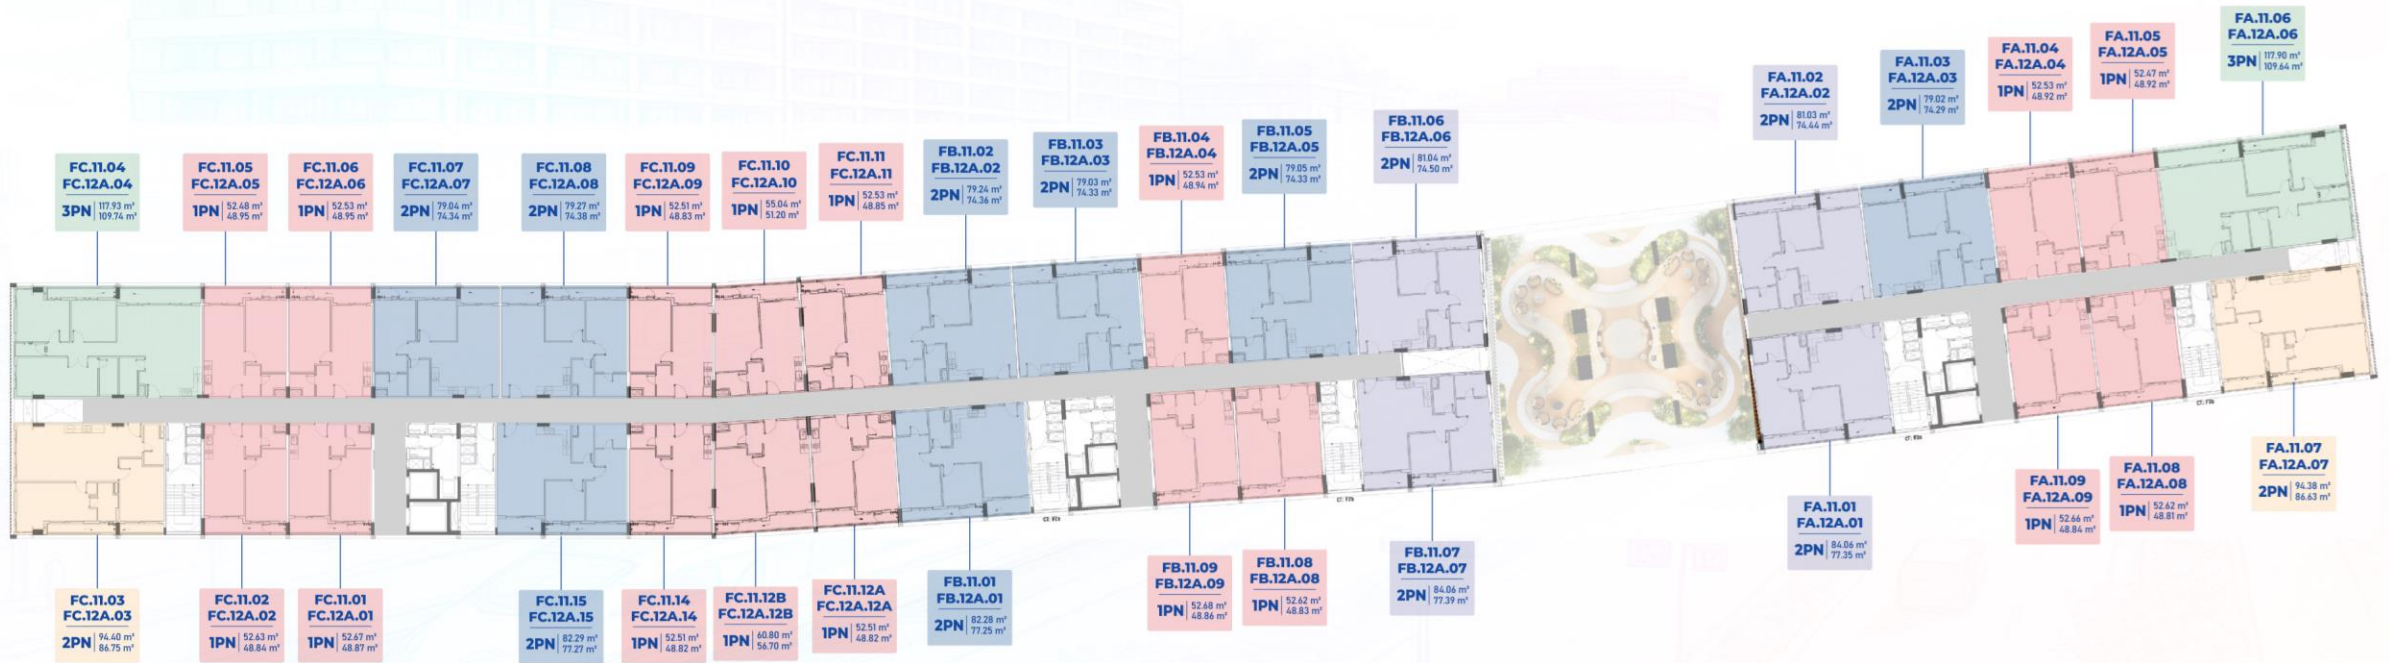

Căn hộ  
**3 PHÒNG NGỦ + 2 WC**

DIỆN TÍCH XÂY DỰNG / GFA: 118,35 m<sup>2</sup>

DIỆN TÍCH SỬ DỤNG / NFA: 109,64 m<sup>2</sup>

CĂN HỘ\_FC.3B.04

**2 PHÒNG NGỦ + 2 WC (GÓC)**

DIỆN TÍCH XÂY DỰNG / GFA: 90.84 m<sup>2</sup>

DIỆN TÍCH SỬ DỤNG / NFA: 84.58 m<sup>2</sup>

CĂN HỘ\_FA.07.06

**2 PHÒNG NGỦ + 2 WC (GÓC)**

DIỆN TÍCH XÂY DỰNG / GFA: 91.32 m<sup>2</sup>

DIỆN TÍCH SỬ DỤNG / NFA: 84.60 m<sup>2</sup>

Mặt bằng **TẦNG 3B**  
Block Fiesta

Mặt bằng **TẦNG 5-6**  
Block Fiesta

Mặt bằng **TẦNG 7**  
Block Fiesta

Mặt bằng **TẦNG 10**  
Block Fiesta

Mặt bằng **TẦNG 11-12A**  
Block Fiesta

Mặt bằng **TẦNG 14-15**  
Block Fiesta

Mặt bằng **TẦNG 16**  
Block Fiesta

Mặt bằng **TẦNG 17**  
Block Fiesta

Mặt bằng **TẦNG 18**  
Block Fiesta