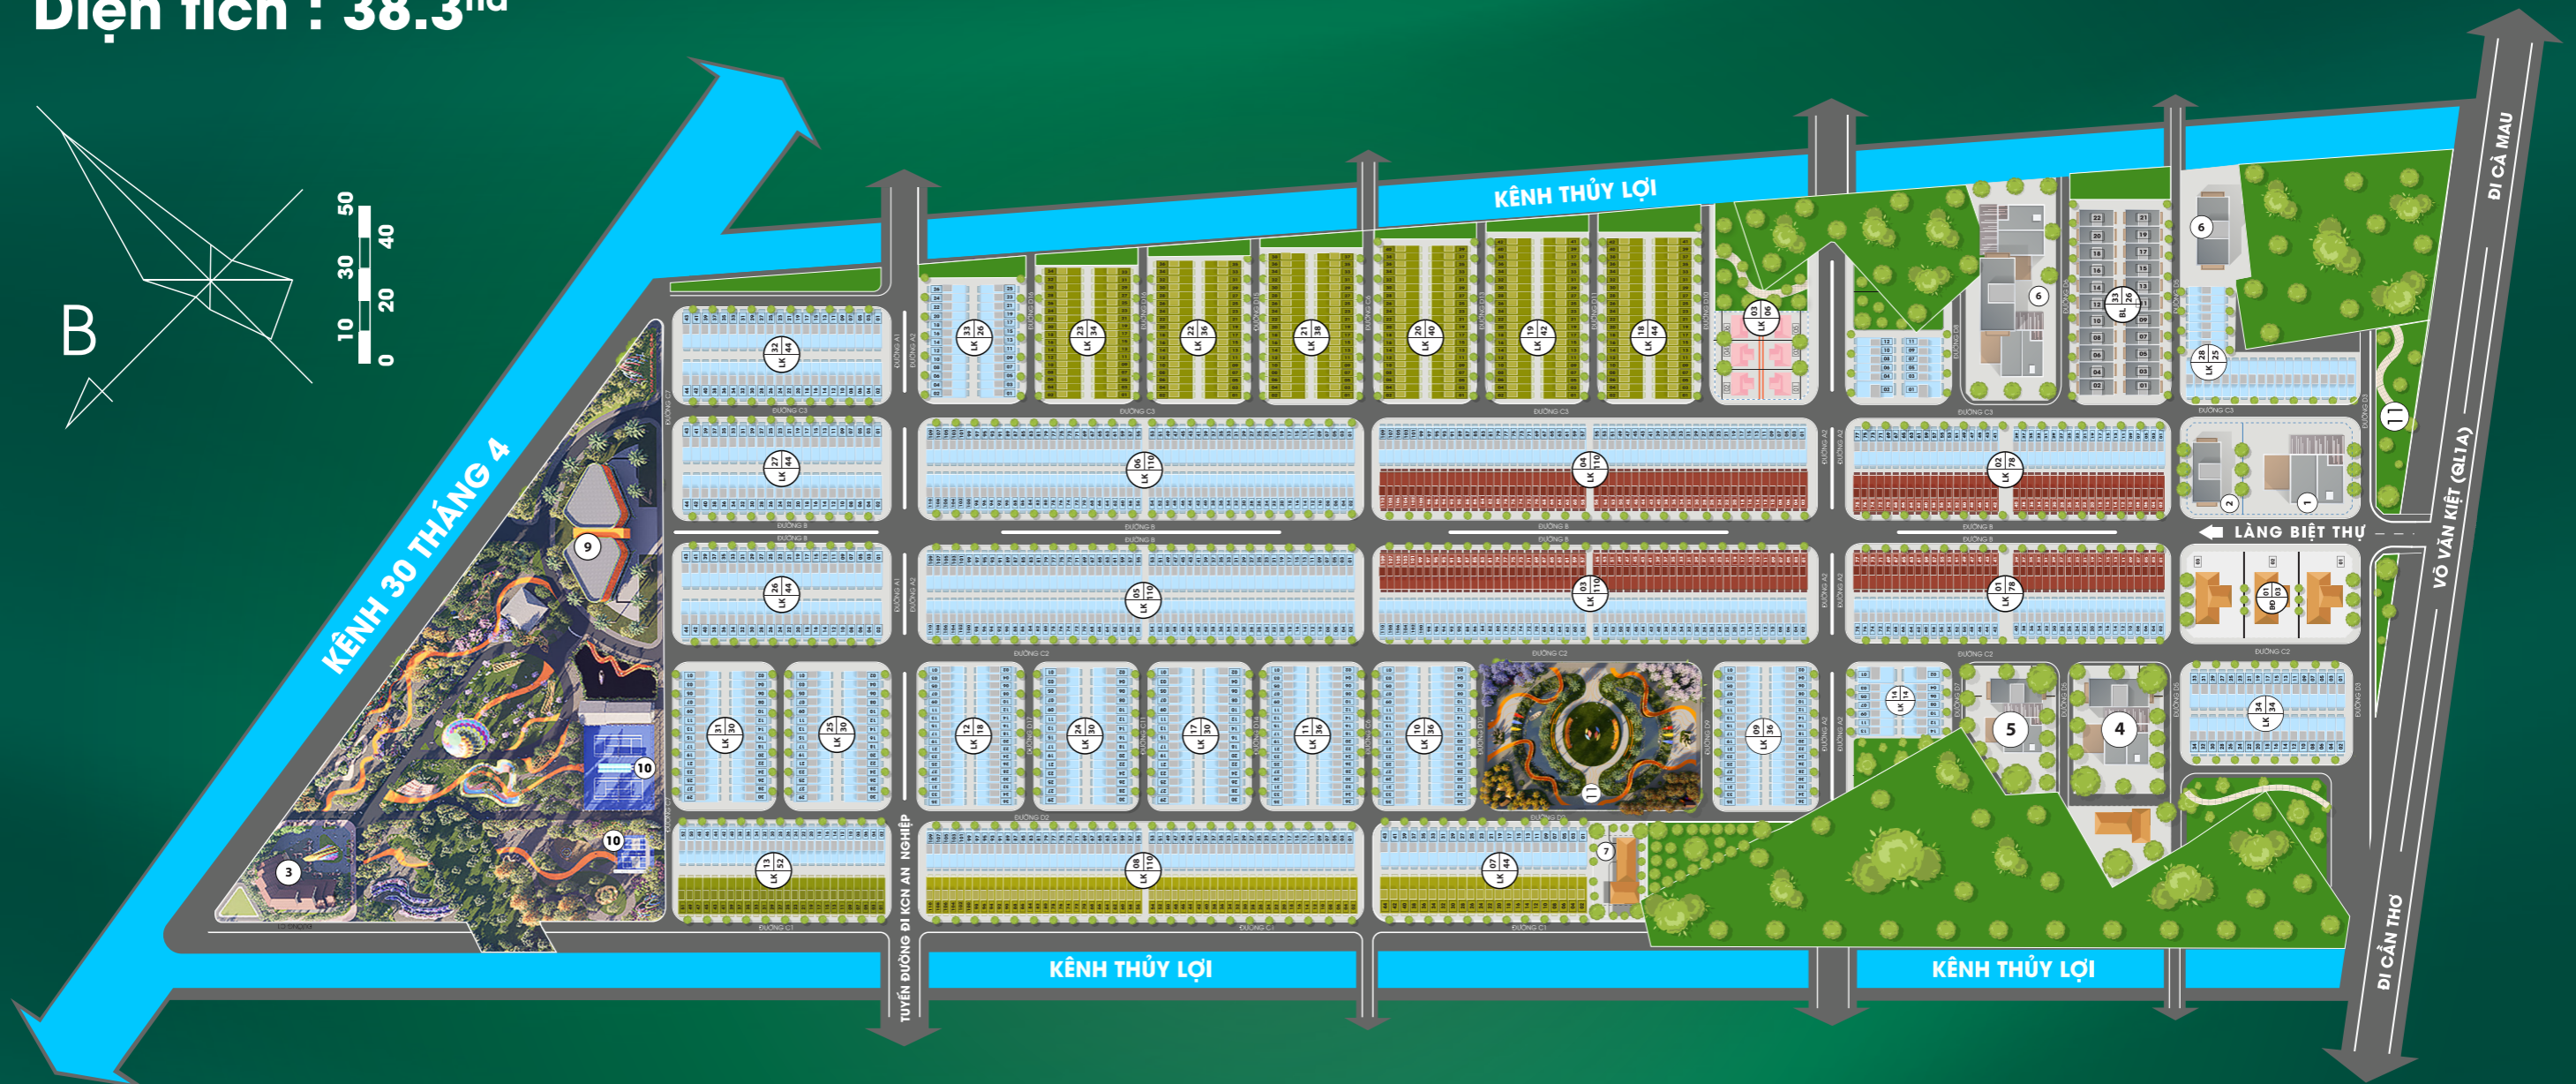

# MẶT BẰNG TỔNG THỂ VẠN PHÁT VELORA

Diện tích : 38.3<sup>ha</sup>

TỶ LỆ 1/500

## CHÚ THÍCH

- ① TRUNG TÂM THƯƠNG NGHIỆP BIZ PLACE
- ② DỊCH VỤ TÍN DỤNG CREDI ZONE
- ③ CHỢ VELORA MARKET
- ④ NHÀ TRẺ UNIVERSAL
- ⑤ TRƯỜNG MẪU GIÁO WONDER KIDS
- ⑥ TRƯỜNG TIỂU HỌC VELORA SCHOOL
- ⑦ TRUNG TÂM Y TẾ HEALTHY CARE
- ⑧ NHÀ VĂN HÓA PAVILLON
- ⑨ TRUNG TÂM THƯƠNG MẠI MEGA MALL
- ⑩ TRUNG TÂM THỂ THAO SPORT ARENA
- ⑪ CÔNG VIÊN ALLUVIA PARK

- ⑥ TRƯỜNG TIỂU HỌC VELORA SCHOOL
- ⑦ TRUNG TÂM Y TẾ HEALTHY CARE
- ⑧ NHÀ VĂN HÓA PAVILLON
- ⑨ TRUNG TÂM THƯƠNG MẠI MEGA MALL
- ⑩ TRUNG TÂM THỂ THAO SPORT ARENA

## CHÚ THÍCH

- █ BIỆT THỰ ĐƠN LẬP
- █ BIỆT THỰ LIÊN LẬP
- █ NHÀ LIÊN KẾ 1 TRỆT 2.5 LẦU
- █ NHÀ LIÊN KẾ 1 TRỆT 1 LẦU
- █ NHÀ LIÊN KẾ TRỆT